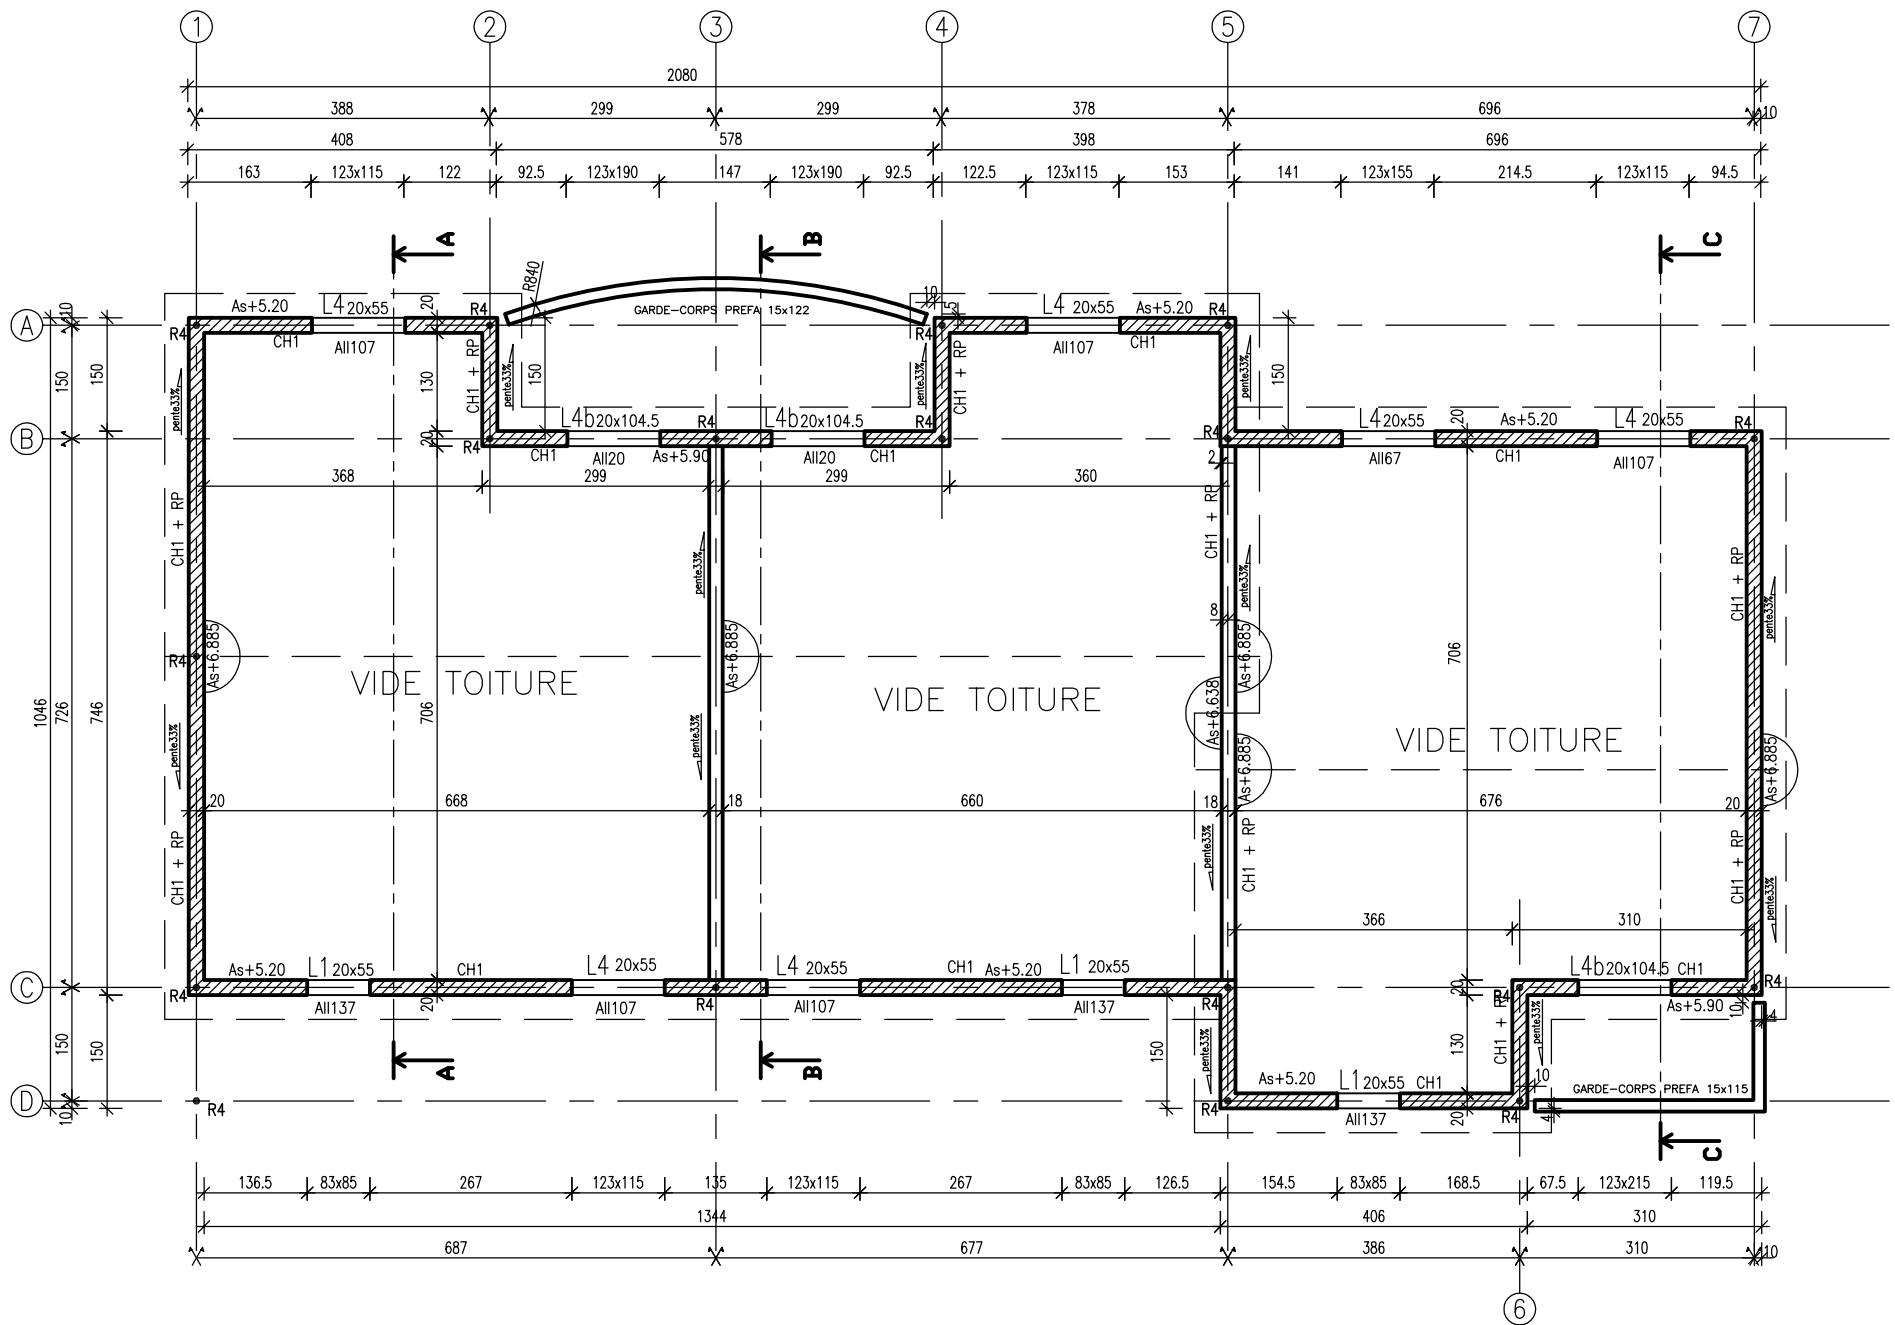

HAMEAU DE PIERRE
 ILOT G - I
 PLAN DE FONDATIONS
 Echelle: 1/100
 Cotations en cm

HAMEAU DE PIERRE
 ILOT G - I
 PLAN DE COFFRAGE
 Echelle: 1/100
 Cotations en cm

Chainage

Coupe type

HAMEAU DE PIERRE PLANCHER HAUT ETAGE
 ILOT G - I Echelle: 1/100
 PLAN DE COFFRAGE Cotations en cm