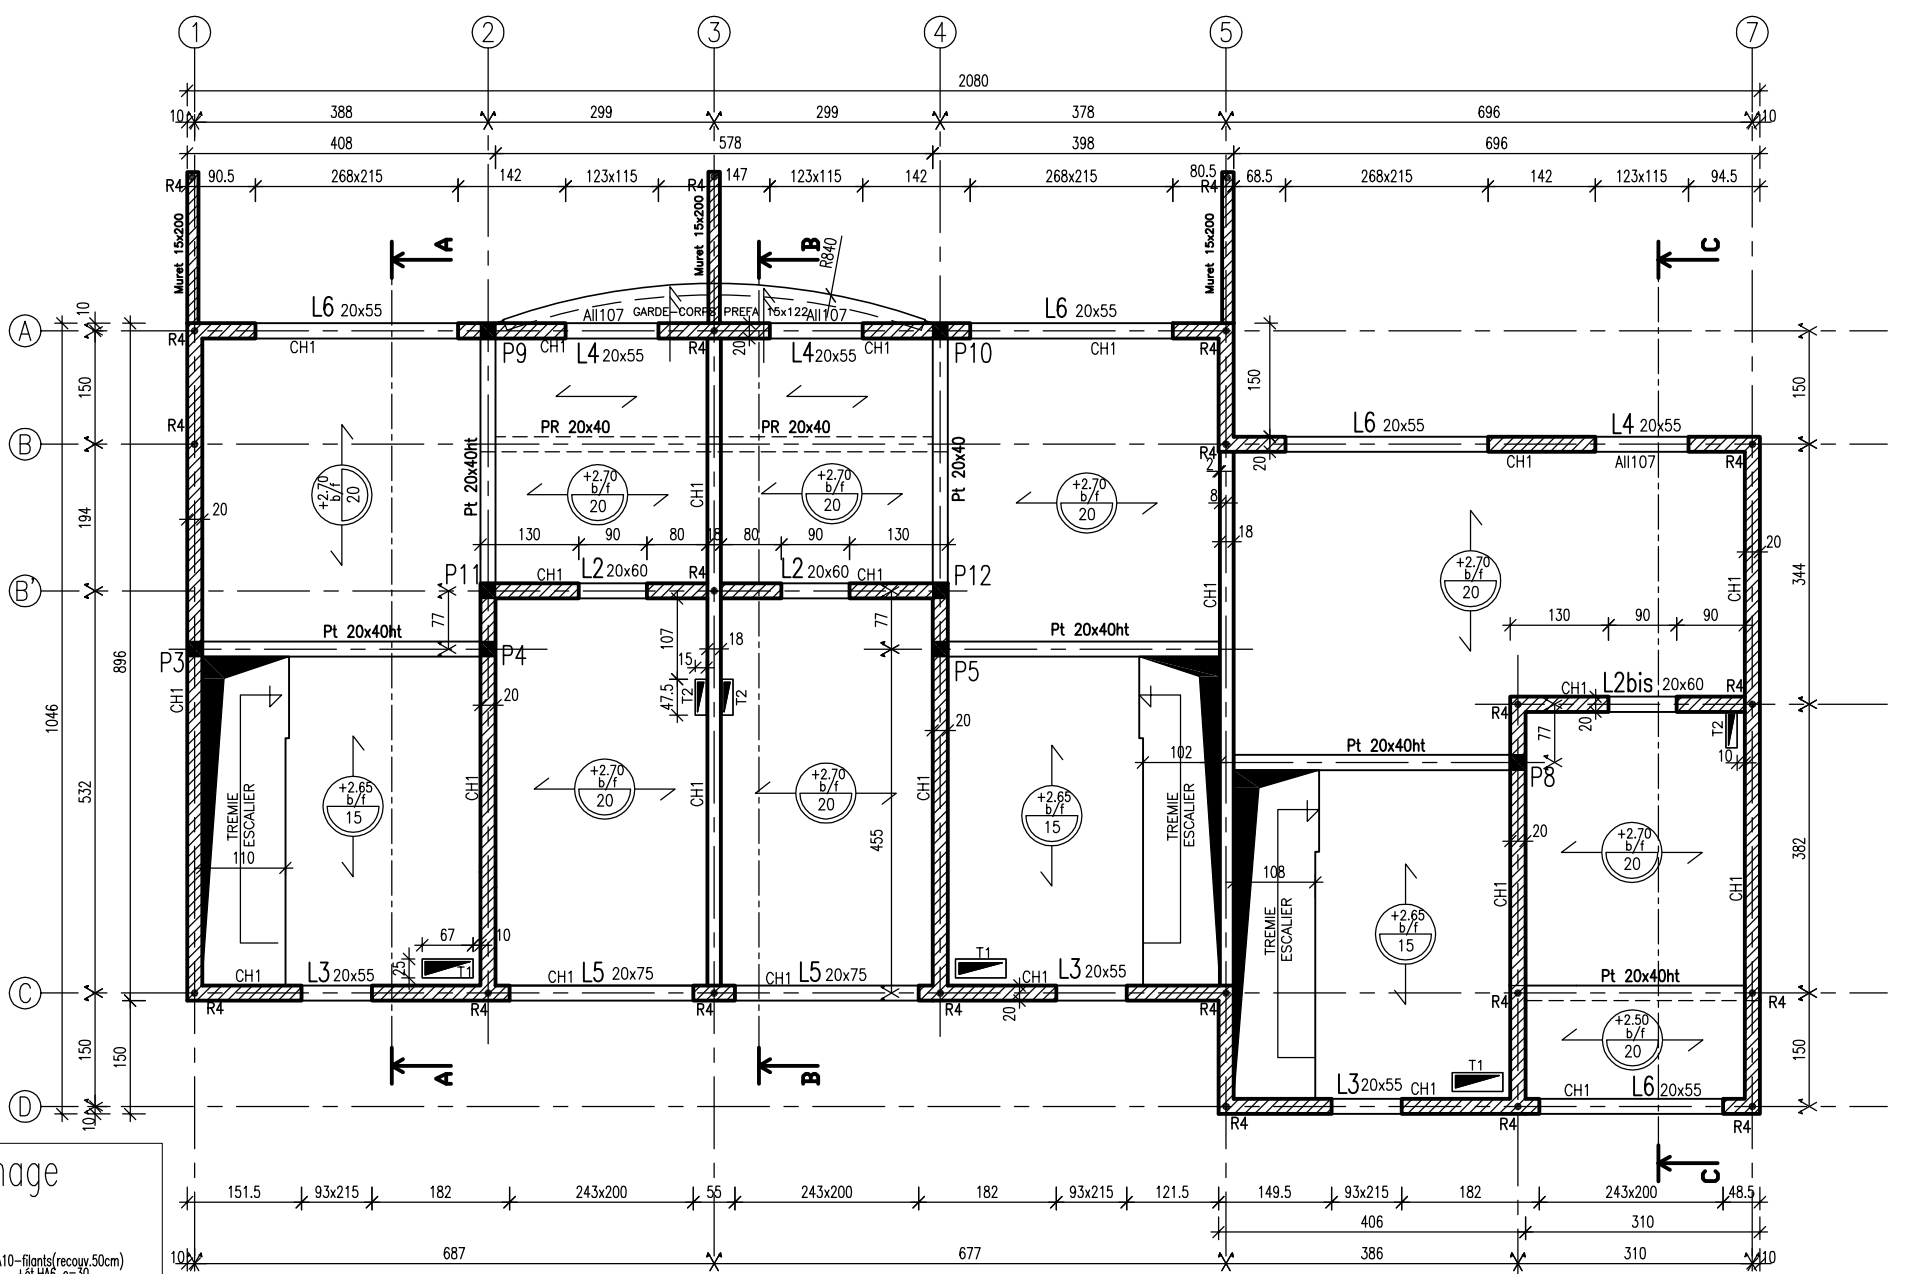

HAMEAU DE PIERRE
 ILOT G - I
 PLAN DE FONDATIONS
 Echelle: 1/100
 Cotations en cm

HAMEAU DE PIERRE
 ILOT G - I
 PLAN DE COFFRAGE
 Echelle: 1/100
 Cotations en cm

Chainage

Coupe type

HAMEAU DE PIERRE PLANCHER HAUT ETAGE
 ILOT G - I Echelle: 1/100
 PLAN DE COFFRAGE Cotations en cm